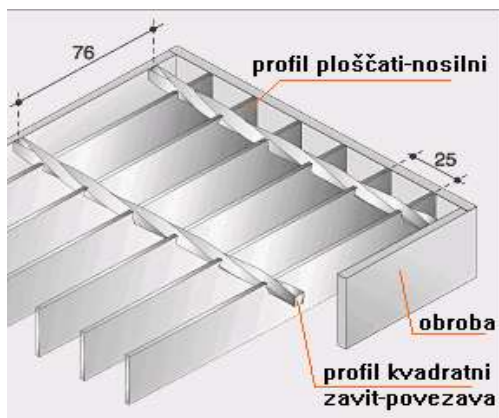

SIFRA	NAZIV ARTIKLA	DIMENZIJE	ENOTA	CENA	TEŽA	PAKIRANJE
08662	REŠETKA VARJENA ČRNA V PLOŠČI	1002 X 6100 , 25 X 76 , 25 X 2 X 4	M	60,28	17,35	1,00
08663	REŠETKA VARJENA ČRNA V PLOŠČI	1003 X 6100 , 25 X 76 , 30 X 3 X 4,5	M	98,15	30,97	1,00
08666	REŠETKA VARJENA ČRNA V PLOŠČI	1000 X 6100 , 25 X 76 , 40 X 3 X 5	M	132,80	49,93	1,00
08654	REŠETKA VARJENA POCINKANA V PLOŠČI	1002 X 6100 , 25 X 76 , 25 X 2 X 4	M	81,04	18,61	1,00
08655	REŠETKA VARJENA POCINKANA V PLOŠČI	1003 X 6100 , 25 X 76 , 30 X 3 X 4,5	M	132,75	32,50	1,00
08665	REŠETKA VARJENA POCINKANA V PLOŠČI	1000 X 6100 , 15 X 76 , 30 X 3 X 5	M	222,55	52,41	1,00
08640	REŠETKA VARJENA POCINKANA	200 X 1000 , 25 X 76 , 25 X 2 X 4	KOS	45,36	3,73	1,00
08641	REŠETKA VARJENA POCINKANA	300 X 1000 , 25 X 76 , 25 X 2 X 4	KOS	50,52	5,59	1,00
08642	REŠETKA VARJENA POCINKANA	400 X 1000 , 25 X 76 , 25 X 2 X 4	KOS	66,60	7,45	1,00
08643	REŠETKA VARJENA POCINKANA	500 X 1000 , 25 X 76 , 25 X 2 X 4	KOS	75,66	9,31	1,00
08644	REŠETKA VARJENA POCINKANA	600 X 1000 , 25 X 76 , 25 X 2 X 4	KOS	84,84	10,10	1,00
08645	REŠETKA VARJENA POCINKANA	800 X 1000 , 25 X 76 , 25 X 2 X 4	KOS	110,40	14,90	1,00
08646	REŠETKA VARJENA POCINKANA	1000 X 1000 , 25 X 76 , 25 X 2 X 4	KOS	127,47	18,62	1,00
08647	REŠETKA VARJENA POCINKANA	200 X 1000 , 25 X 76 , 30 X 3 X 4,5	KOS	59,76	6,50	1,00
08648	REŠETKA VARJENA POCINKANA	300 X 1000 , 25 X 76 , 30 X 3 X 4,5	KOS	71,19	9,75	1,00
08649	REŠETKA VARJENA POCINKANA	400 X 1000 , 25 X 76 , 30 X 3 X 4,5	KOS	94,59	13,00	1,00
08650	REŠETKA VARJENA POCINKANA	500 X 1000 , 25 X 76 , 30 X 3 X 4,5	KOS	109,80	16,25	1,00
08651	REŠETKA VARJENA POCINKANA	600 X 1000 , 25 X 76 , 30 X 3 X 4,5	KOS	118,53	19,50	1,00
08652	REŠETKA VARJENA POCINKANA	800 X 1000 , 25 X 76 , 30 X 3 X 4,5	KOS	159,57	26,00	1,00
08653	REŠETKA VARJENA POCINKANA	1000 X 1000 , 25 X 76 , 30 X 3 X 4,5	KOS	189,39	32,50	1,00
08657	STOPNICA VARJENA POCINKANA	600 X 250 , 25 X 76 , 25 X 2 X 4	KOS	41,34	6,00	1,00
08658	STOPNICA VARJENA POCINKANA	800 X 250 , 25 X 76 , 25 X 2 X 4	KOS	52,23	8,00	1,00
08659	STOPNICA VARJENA POCINKANA	1000 X 250 , 25 X 76 , 25 X 2 X 4	KOS	59,94	10,00	1,00
08660	STOPNICA VARJENA POCINKANA	1000 X 305 , 25 X 76 , 30 X 3 X 4,5	KOS	82,26	20,00	1,00
08661	STOPNICA VARJENA POCINKANA	1200 X 305 , 25 X 76 , 30 X 3 X 4,5	KOS	94,68	23,00	1,00
8757	ČLEN SPOJNI ZA REŠETKE MS.	ANCRES	KOS	16,80	0,00	1,00
8758	ČLEN SPOJNI ZA REŠETKE POC.	AN 22	KOS	3,63	0,00	1,00